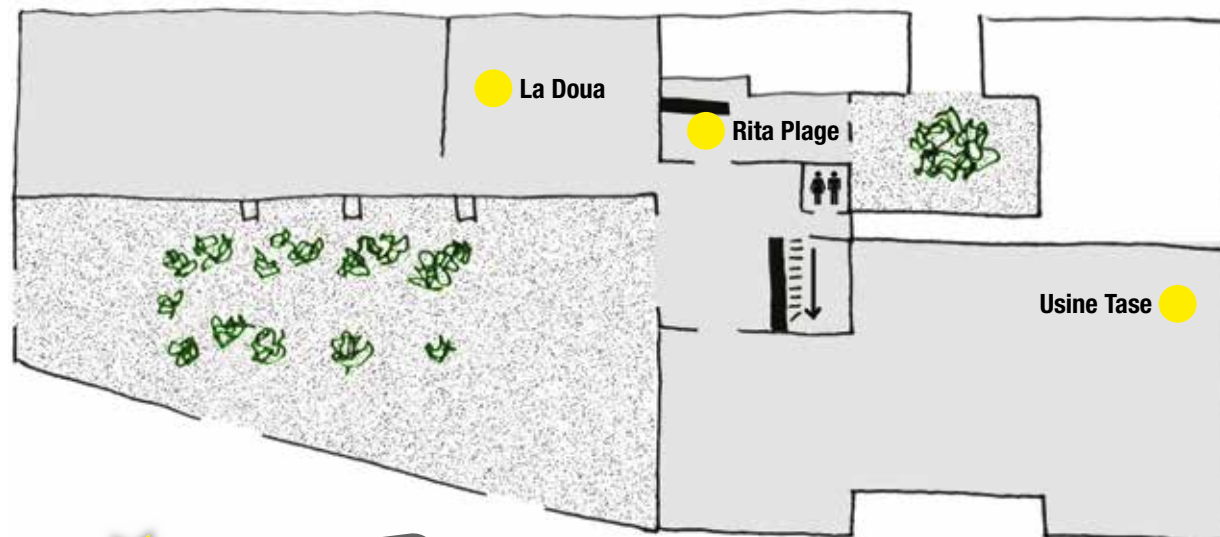

Conception **Julie Desprairies**

Assistante chorégraphe **Élise Ladoué**

Avec **Anne Davienne, Marie-Zénobie Harlay, Elise Ladoué, Claire Lurin, Geoffroy Monde, Raphaël Zarka, les Riziens et les Villeurbannais.**

Scénographie, costumes **Louise Hochet**

Assistée par **Amélie Reix**

Carte des lieux de danse **Cyrille Pras**

Animation **Béto**

Vidéos **Arnaud Deparis, Vladimir Léon**

Couturière **Julie Segons**

Production et administration **La Magnanerie**

Production Compagnie des prairies

Coproduction Le Rize-Ville de Villeurbanne avec le soutien de la DRAC Auvergne-Rhône-Alpes, du ministère de la Culture et de la Communication-DGCA aide à la création arts de la rue, de la Région Auvergne-Rhône-Alpes, de la Métropole de Lyon, avec le concours du Rectorat de l'Académie de Lyon et de la Direction des services départementaux de l'Éducation nationale du Rhône en partenariat avec l'ENMDAD de Villeurbanne, la Mlis, le CCO, le Centre d'accueil pour demandeurs d'asile de Forum réfugiés-COSI à Villeurbanne, l'usine hydroélectrique de Cusset, Rita plage, INSA Lyon, Pergadanse et l'Institut d'Art Contemporain de Villeurbanne

La Compagnie des prairies est soutenue par le ministère de la Culture – DRAC Auvergne-Rhône-Alpes au titre de l'aide à la structuration des compagnies de danse.

Prévoyez
deux heures
et circulez librement
dans les différents
espaces du Rize !

Rez-de-chaussée