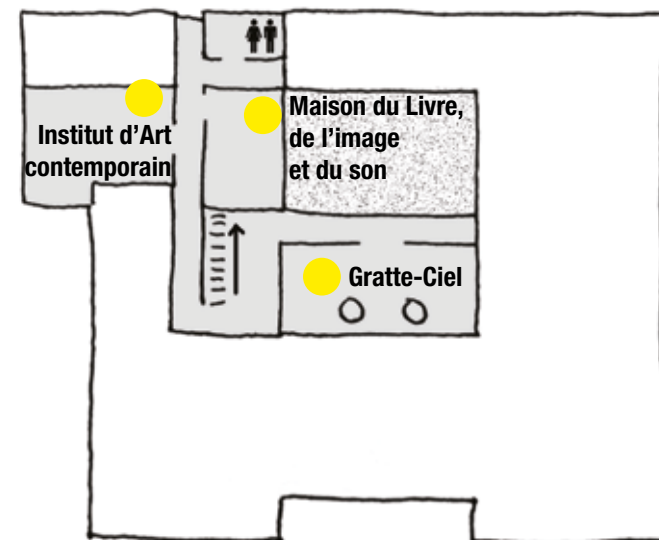

Premier étage

Remerciements

• Delphine Agopian • Nelly Auria • Aurélie Blanc • Véronique Boige • Cindie Bouchard • Jean-Paul Brunet • Peggy Carton-Vincent • Pierre Chagny • Aurélie Chaud • Céline Cozzucoli • Jean-Paul Dumontier • Nathalie Ergino • Fernanda Leite • Aurélie Loire • Pierre-André Louis • Emmanuelle Magdalena • Alain Maldjian • Fabien Marquet • Anne-Laure Mériaux • Mourad Merzouki • Michel Montel • Charlotte Morel • Patrice Papeard • Martial Pardo • Arthur Pinoteau • Julie Quillon • Anne Reveyrand • Sandrine Rey • Isabelle Roy-Grillet • Antoine Saillard • Delphine Savel • Bernard Sevaux • Nadège Tholly • Jean Tourette • Katia Touzlian