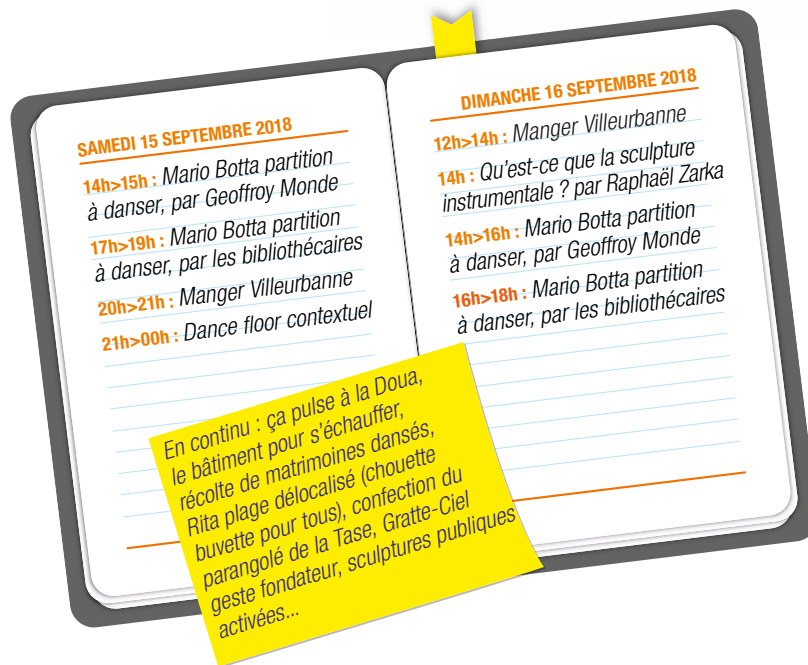

Conception **Julie Desprairies**

Assistante chorégraphe **Élise Ladoué**

Avec **Anne Davienne, Marie-Zénobie Harlay, Elise Ladoué, Claire Lurin, Geoffroy Monde, Raphaël Zarka, les Riziens et les Villeurbannais.**

Scénographie, costumes **Louise Hochet**

Assistée par **Amélie Reix**

Carte des lieux de danse **Cyrille Pras**

Animation **Béto**

Vidéos **Arnaud Deparis, Vladimir Léon**

Couturière **Julie Segons**

Production et administration **La Magnanerie**

Production Compagnie des prairies

Coproduction Le Rize-Ville de Villeurbanne avec le soutien de la DRAC Auvergne-Rhône-Alpes, du ministère de la Culture et de la Communication-DGCA aide à la création arts de la rue, de la Région Auvergne-Rhône-Alpes, de la Métropole de Lyon, avec le concours du Rectorat de l'Académie de Lyon et de la Direction des services départementaux de l'Éducation nationale du Rhône en partenariat avec l'ENMDAD de Villeurbanne, la Mlis, le CCO, le Centre d'accueil pour demandeurs d'asile de Forum réfugiés-COSI à Villeurbanne, l'usine hydroélectrique de Cusset, Rita plage, INSA Lyon, Pergadanse et l'Institut d'Art Contemporain de Villeurbanne

La Compagnie des prairies est soutenue par le ministère de la Culture – DRAC Auvergne-Rhône-Alpes au titre de l'aide à la structuration des compagnies de danse.

Prévoyez
deux heures
et circulez librement
dans les différents
espaces du Rize !

Rez-de-chaussée